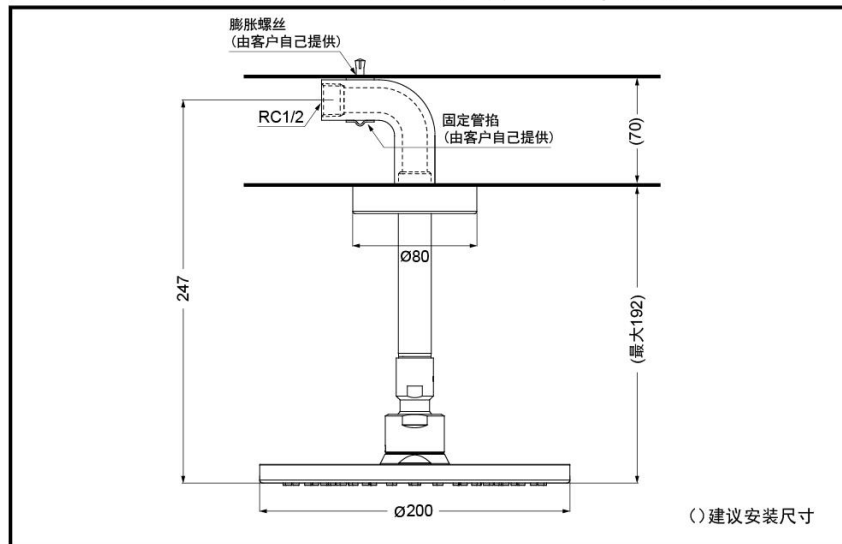

充沛水流
淋浴技术

节水技术

※仅TBW07001C3

产品特点

- 外形美观大方。
- 优美的曲线，尽显高贵品质。
- 充沛的大颗粒水珠，放松身心，带来奢华冲水感受。
- 安装简单，使用方便。

产品规格

水效等级：3级

TBW07001C1
TBW07001C1#BN
TBW07001C1#PFG
TBW07001C1#PBR

进水要求：

0.05MPa(动压)~0.5MPa(动压)
推荐：0.15-0.5MPa(动压)

水效等级：2级

TBW07001C3
TBW07001C3#BN
TBW07001C3#PFG
TBW07001C3#PBR
TBW07001C3#MBL

进水要求：

0.1MPa(动压)~0.5MPa(动压)
推荐：0.15-0.5MPa(动压)

其他

产品系列：G系列 (22GB)

TBW07001C1/TBW07001C3 顶置式花洒 (G系列)

* TOTO公司保留对其产品规格和尺寸更改的权利。届时，恕不另行通知。